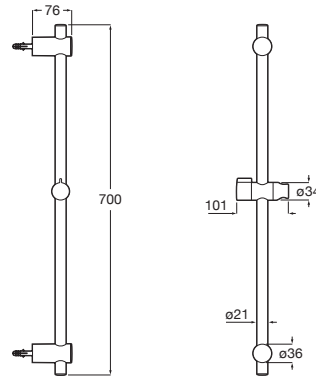

## STELLA

Barra de ducha de 700 mm con soporte de mano de ducha deslizante y soportes de fijación ajustables

PVPR (IVA INCLUIDO)

**72,48 €**

## DIBUJOS TÉCNICOS